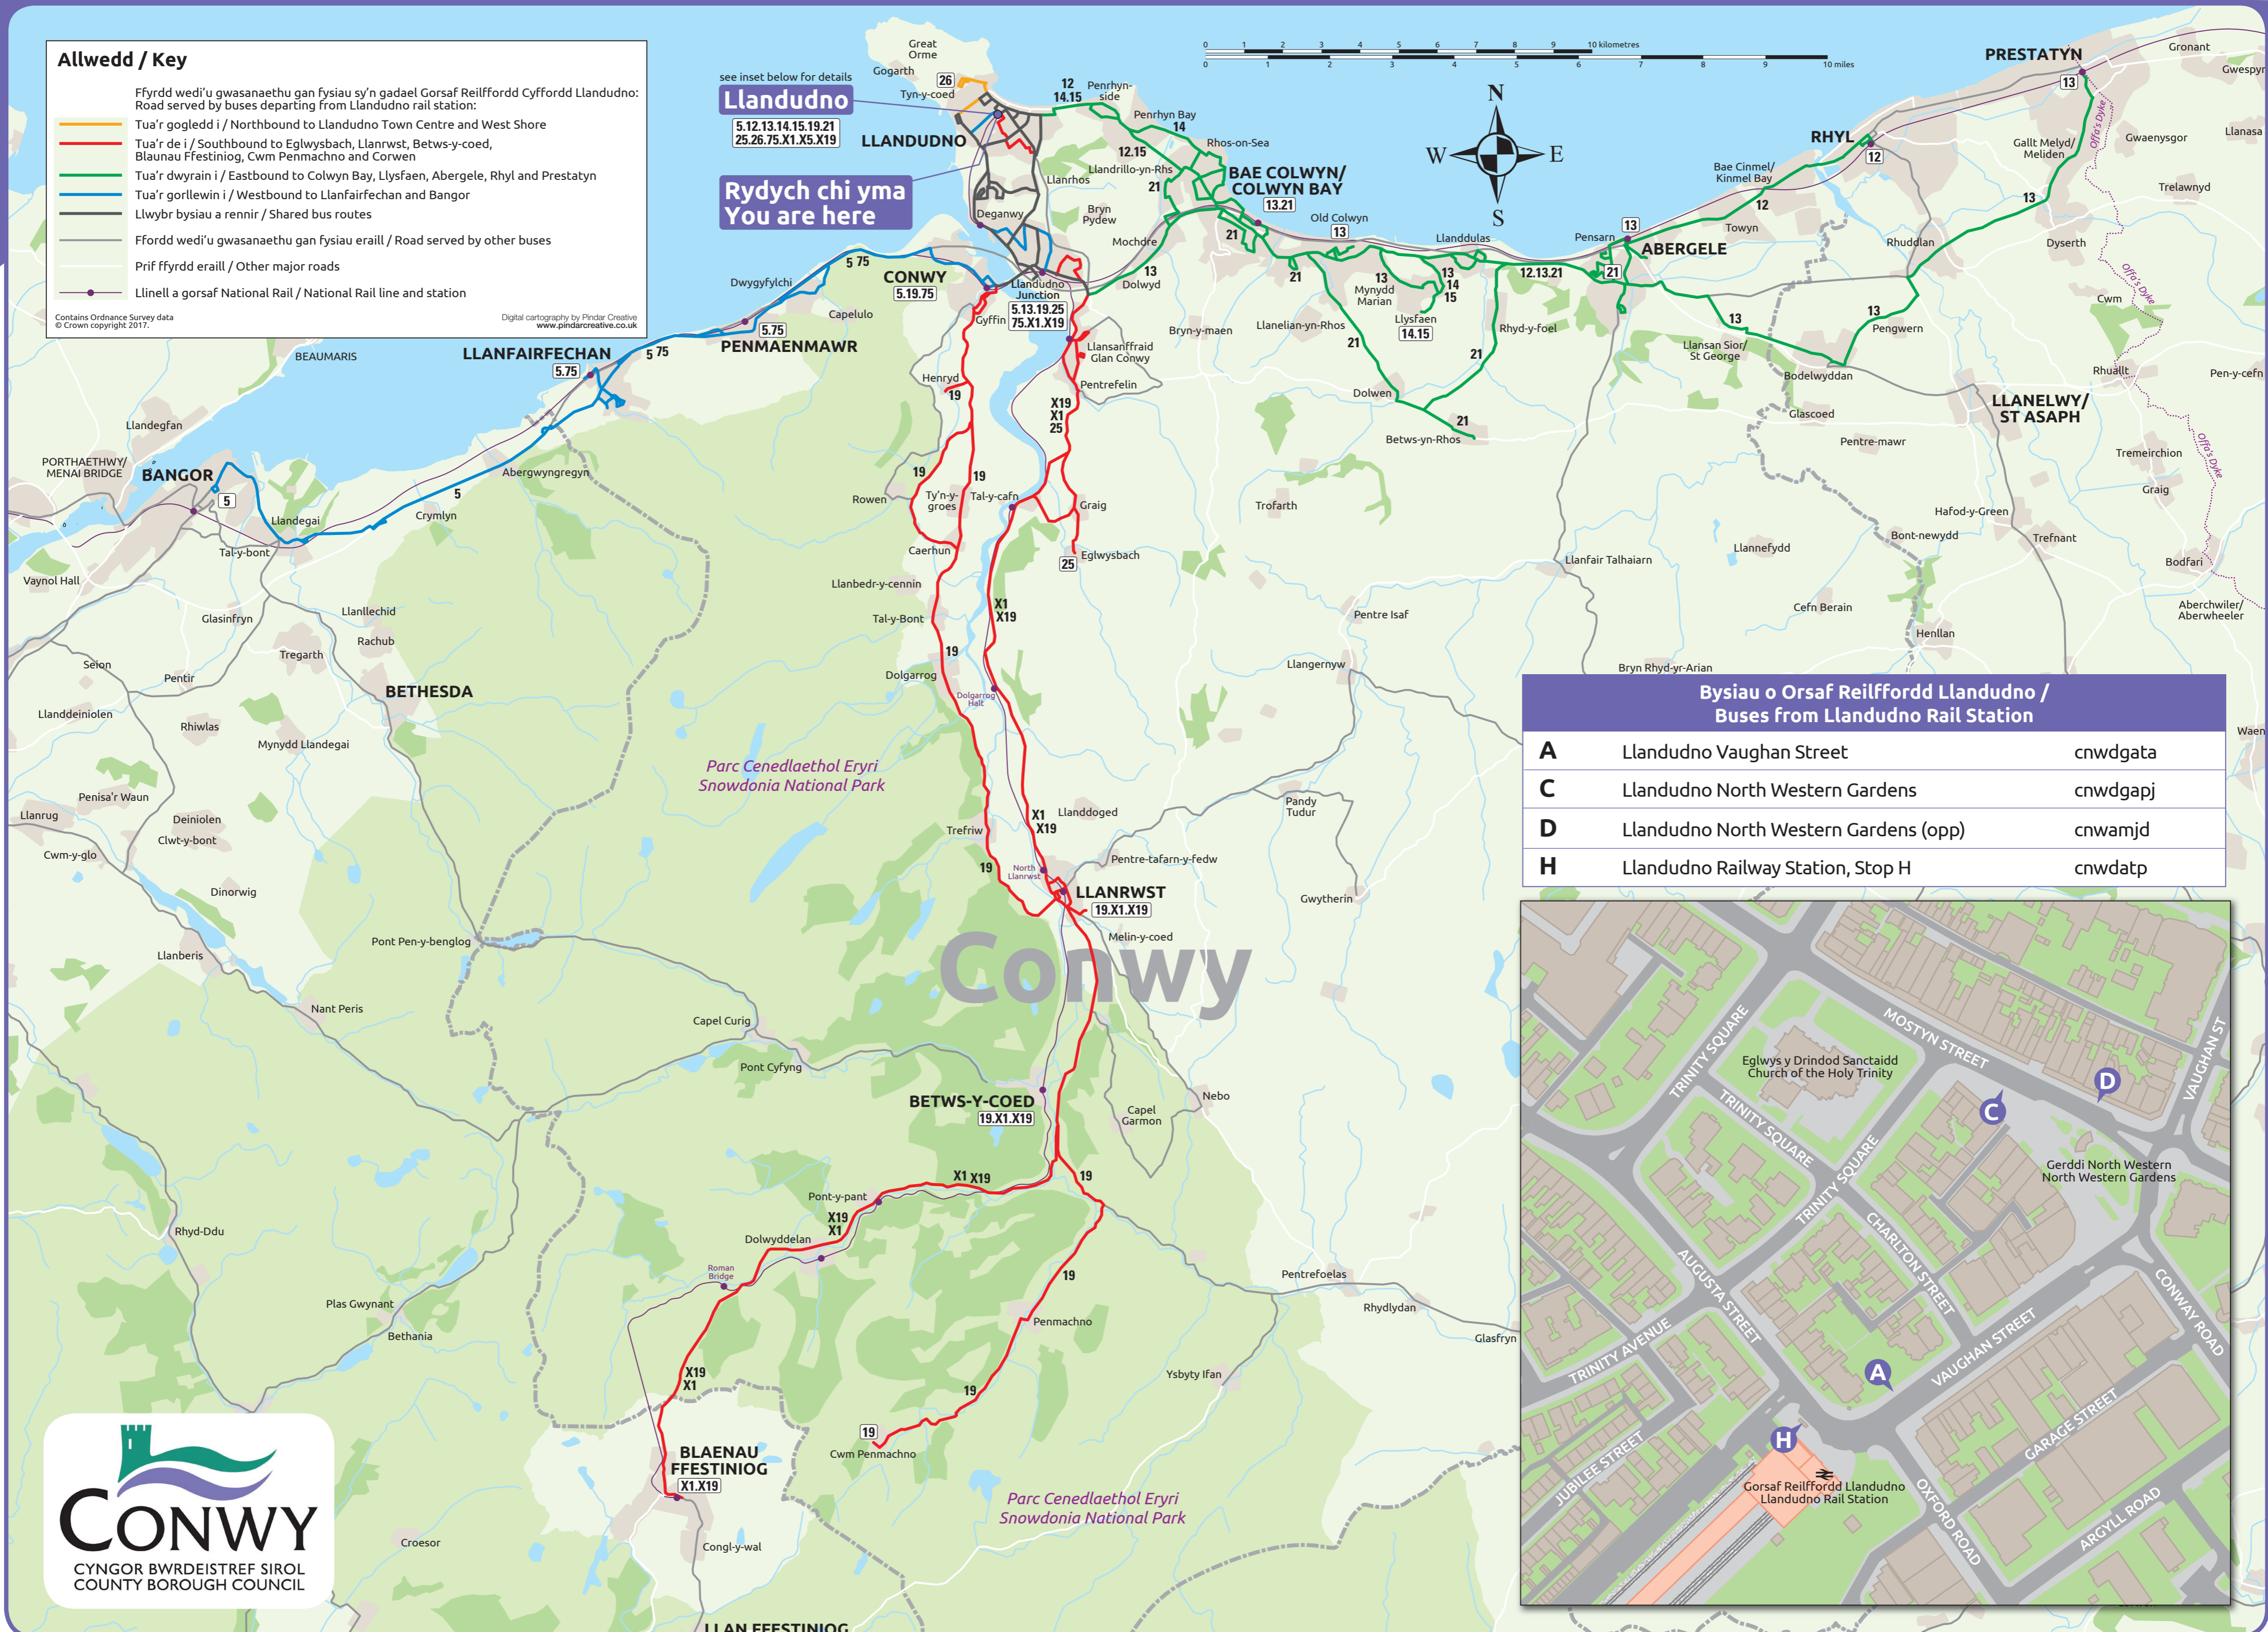

Teithio ymlaen o Orsaf Reilffordd Llandudno ➡

Onward travel from Llandudno Rail Station

Rhif llwybr / Gweithredwr / Route No. / Operator	Tuag at / Towards	Dyddiau gweithredu / Days of Operation	Amllder / Frequency	Safle / Stop
Canol Tref Llandudno a Phenmorfa / Llandudno Town Centre and West Shore				
5	Arriva Cymru	Llandudno, Palladium	Dyddiol / Daily Llun i Sadwrn dydd/nos Monday to Saturday day/evening Dydd Sul dydd/nos Sunday day/evening	30/60 mun / min 60 mun / min C
12	Arriva Cymru	Penmorfa/West Shore via/heibio Gloddaeth Street	Dyddiol / Daily Llun i Sadwrn dydd/nos Monday to Saturday day/evening Dydd Sul dydd/nos Sunday day/evening	10/30 mun / min 20/30 mun / min C
13	Llew Jones	Llandudno, Palladium	Dyddiol / Daily Llun i Sadwrn dydd/nos Monday to Saturday day/evening Dydd Sul dydd/nos Sunday day/evening	40/60 mun / min 60 mun / min C
19	Llew Jones	Llandudno, Palladium	Dyddiol / Daily Llun i Sadwrn dydd/nos Monday to Saturday day/evening Dydd Sul dydd/nos Sunday day/evening	60 mun / min 120 mun / min H
21	M & H Coaches	Llandudno, Trinity Square	Dydd Sadwrn Saturday	1 taith bore a 1 prynhawn / 1 am and pm jny H
25	Arriva Cymru	Llandudno, Palladium	Llun i Sadwrn diwrnod Monday to Saturday day	120 mun / min H
26	Arriva Cymru	Gwasanaeth Tref Llandudno Town Service	Llun i Sadwrn diwrnod Monday to Saturday day	60 mun / min H
75	Llew Jones	Llandudno, Lloyd Street	Llun i Sadwrn Monday to Saturday	1 bore a taith prynhawn / 1 am and pm jny H
X1	Express Motors	Llandudno, Palladium	Llun i Sadwrn diwrnod Monday to Saturday day	60 mun / min C
X5	Arriva Cymru	Llandudno, Palladium	Dyddiol / Daily Llun i Sadwrn diwrnod Monday to Saturday day Dydd Sul diwrnod / Sunday day	30 mun / min 60 mun / min C
X19	Llew Jones	Llandudno, Palladium	Dydd Sul Sunday	4 taith y dydd / 4 day jnys H
Tua'r de i / Southbound to Eglwysbach, Llanrwst, Betws-y-coed, Blaenau Ffestiniog a/and Cwm Penmachno				
19	Llew Jones	Ysbyty Llandudno Hospital – Cyffordd Llandudno Junction – Conwy – Rowen* – Ty'n-y-groes – Tal-y-bont – Dolgarrog – Trefriw – Llanrwst – Betws-y-Coed – Cwm Penmachno†	Dyddiol / Daily Llun i Sadwrn dydd/nos Monday to Saturday day/evening Dydd Sul dydd/nos Sunday day/evening	60 mun / min 120 mun / min D